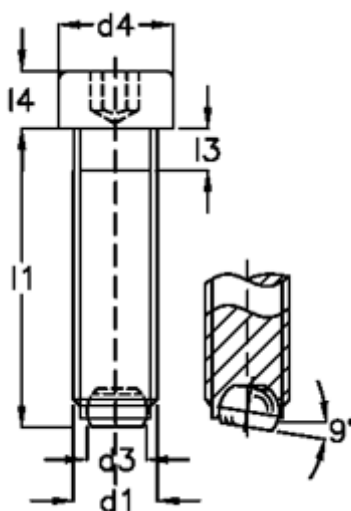

Varenummer: 20927679B  
Beskrivelse: E+G Kuglespændeskruer  
GN 606-M12-30-V

## Mål

d1	= M12
d2	= 8.0
d3	= 7.2
d4	= 18
Indvendig sekskant	= 10.0
l1	= 30
l3	= 5.0
l4	= 12